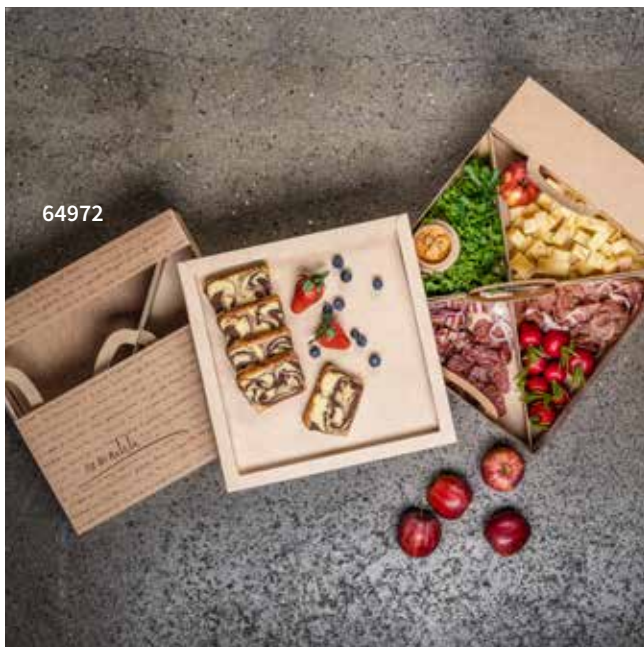

72132

71597 Tablett

71603 Tray mit Henkel

71607 Tray-Einsatz

Best.Nr.	Bezeichnung	Farbe	LxB mm	VE
72132	Catering S Karton mit Fenster LOGISCH ÖKO	● braun	345 x 345 x 80 mm	kto à 25 stk
64972	Catering S Karton mit Fenster "mmmhh ..."	● braun	345 x 345 x 80 mm	kto à 25 stk
71597	Catering S Tablett	● braun	297 x 297 x 20 mm	kto à 25 stk
71603	Catering S Tray mit Henkel	● braun	465 x 320 x 42 mm	kto à 25 stk
71607	Catering S Tray-Einsatz	● braun	464 x 319 x 40 mm	kto à 25 stk