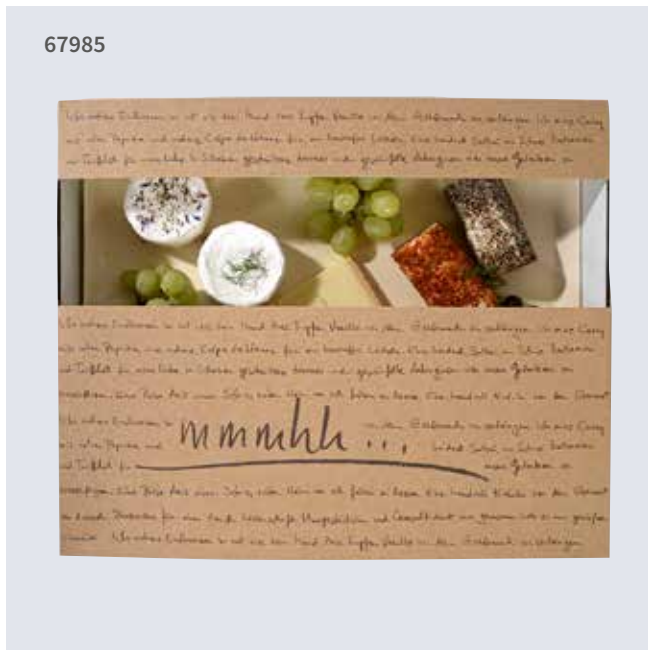

67985

Best.Nr.	Bezeichnung	Farbe	LxB mm	VE
67985	Catering L Karton mit Fenster "mmmhh ..."	● braun	440 x 360 x 80 mm	kto à 25 stk
64429	Catering L Tablett HOLZ	● braun	430 x 355 x 25 mm	kto à 25 stk